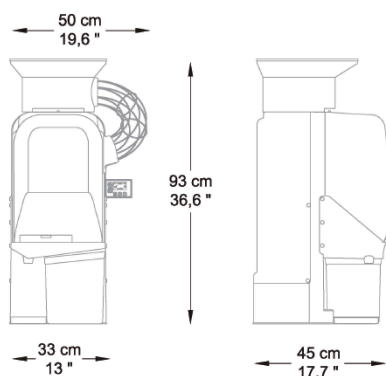

MINIMATIC Mini

CARACTERÍSTICAS

Frutas por minuto	15
Capacidad del alimentador	8 Kg / 17,6 Lbs
Tipo de alimentador	Automático
Diámetro de exprimido	65-80 mm / 2,56-3,15"
Depósito de cortezas	9 Kg / 20 Lbs / 54 naranjas exprimidas aprox.
Peso	53,3 Kg / 117,5 Lbs
Voltaje	230 V - 50/60 Hz 115 V - 60 Hz
Consumo	3,7 A / 4,1 A 8,1 A
Potencia	550 W - 0,7 Hp
Protección	Detectores de seguridad y bloqueo. IPx4
Consumo recomendado	🔥🔥🔥 Moderado