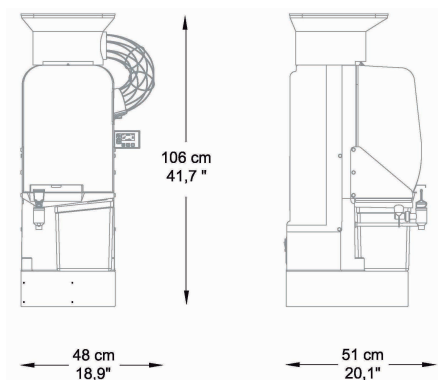

MINIMATIC Encimera

CARACTERÍSTICAS TÉCNICAS

Frutas por minuto	15		
Capacidad del alimentador	6 Kg / 13,2 Lbs - Automático		
Diámetro de la fruta	65-80 mm		
Depósito de cortezas	9 Kg / 20 Lbs / 54 naranjas exprimidas aprox.		
Voltaje	230 V - 50/60 Hz 115 V - 60 Hz	Consumo	3,7 / 4,1 A 8,1 A
Potencia	550 W - 0,75 Hp		
Protección	Detectores de seguridad y bloqueo. IPx4		

Peso 54,9 Kg
121 Lbs

CONSUMO RECOMENDADO Moderado

COLORES

+ Grifo Self Inox

Encimera Mini

Soporte que permite elevar el exprimidor 13 cm para facilitar el llenado de botellas de hasta 1 Litro con perfecto ajuste bajo el grifo.