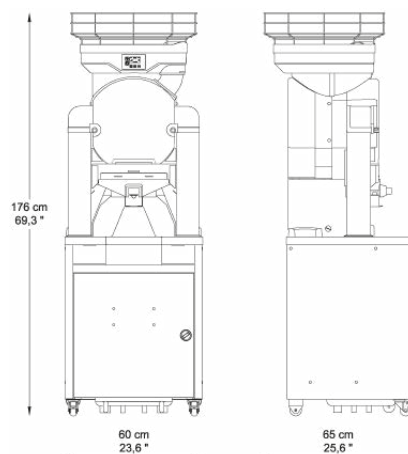

CARACTERÍSTICAS

Frutas por minuto	28
Capacidad del alimentador	25 Kg / 55 Lbs
Tipo de alimentador	Automático
Díámetro de exprimido	60-80 mm / 2,36-3,15 "
Depósito de cortezas	En el mueble
Peso	91 Kg / 200,5 Lbs
Voltaje	230 V - 50/60 Hz 115 V - 60 Hz
Consumo	3,7 A / 4,1 A 8,1 A
Potencia	550 W - 0,7 Hp
Protección	Detectores de seguridad y bloqueo. IPx4
Consumo recomendado	🔥🔥🔥 Alto