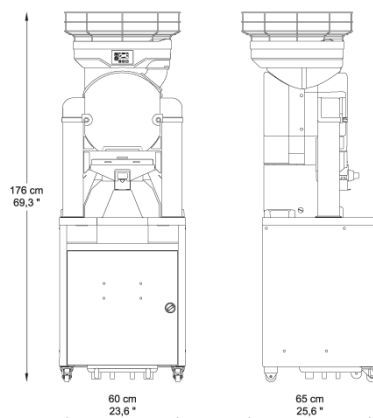

## CARACTÉRISTIQUES TECHNIQUES

Fruits par minute	28
Capacité d'alimentation	25 Kg / 55 Lbs
Mode d'alimentation	Automatique
Diamètre de pressage	65-80 mm / 2,56-3,15 "
Poubelle d'écorces	Dans le meuble
Poids	95,4 Kg / 210,3 Lbs
Tension	230 V - 50/60 Hz 115 V - 60 Hz
Consommation	3,7 A / 4,1 A 8,1 A
Puissance	550 W - 0,7 Hp
Protection	Détecteurs de sécurité et de verrouillage. IPx4
Consommation recommandé	 Moyenne  Élevée