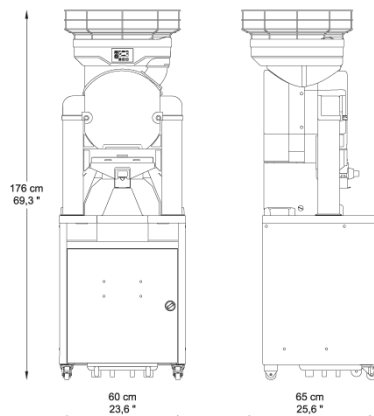

+ Filtro Pulp-Out y Grifo Self Inox

BIGTOP Service

CARACTERÍSTICAS

Frutas por minuto	28
Capacidad del alimentador	25 Kg / 55 Lbs
Tipo de alimentador	Automático
Diámetro de exprimido	75-90 mm / 3-3,5 "
Depósito de cortezas	En el mueble
Peso	95,9 Kg / 211,4 Lbs
Voltaje	230 V - 50/60 Hz 115 V - 60 Hz
Consumo	3,7 A / 4,1 A 8,1 A
Potencia	550 W - 0,7 Hp
Protección	Detectores de seguridad y bloqueo. IPx4
Consumo recomendado	🔴🔴🔴 Alto