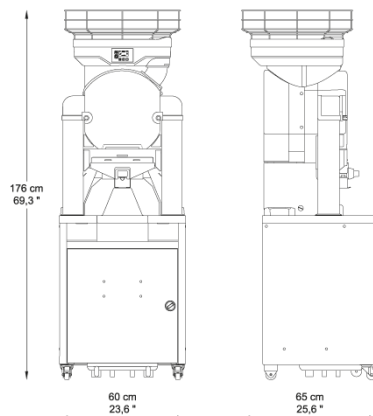

+ Filtre Pulp-Out & Robinet Self-Inox

BIGTOP Service

CARACTÉRISTIQUES TECHNIQUES

Fruits par minute	28
Capacité d'alimentation	25 Kg / 55 Lbs
Mode d'alimentation	Automatique
Diamètre de pressage	75-90 / 3-3,5 "
Poubelle d'écorces	Dans le meuble
Poids	95,9 Kg / 211,4 Lbs
Tension	230 V - 50/60 Hz 115 V - 60 Hz
Consommation	3,7 A / 4,1 A 8,1 A
Puissance	550 W - 0,7 Hp
Protection	Détecteurs de sécurité et de verrouillage. IPx4
Consommation recommandé	🔥🔥🔥 Élevée

Capacité du poubelle d'écorces

50 Kg / 110 Lbs / 300 oranges pressées approx.